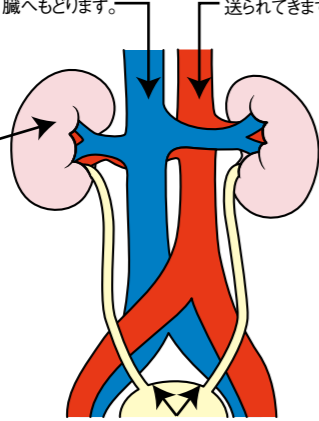

## 川澄化学工業

輸血・献血に使用する血液バッグや国産初の胸部大動脈用ステントグラフトなどを製造しています。ステントグラフトは、胸部や腹部の大動脈の血管にできた瘤を治療するものです。

## 一步進んだ豆知識⑤ 体の仕組み

病気を治療するにもいろいろな器具が使われている。そのひとつが人工透析をするときに使われるダイアライザーや血液回路なんだ。体の中の臓器のひとつである腎臓が悪くなったときに使うんだよ。腎臓の仕組みを少しだけ勉強しよう。

**腎静脈** 腎臓でろ過された血液が、下大静脈を通り心臓へもどります。

**腎動脈** 心臓から腹大動脈を通過して、たくさんの血液が送られてきます。

**腎臓** 背骨の両側にあり、そら豆に似た形で、重さは1個約100gです。