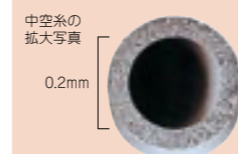

104 人工透析用の中空糸 豊後大野市
フレゼニウス川澄
人工腎臓の容器の中に入っている中空糸(中に0.2mmの穴が空いている糸)をつくっています。この糸をつくるために細心の注意を払って材料を選んで、配合しています。