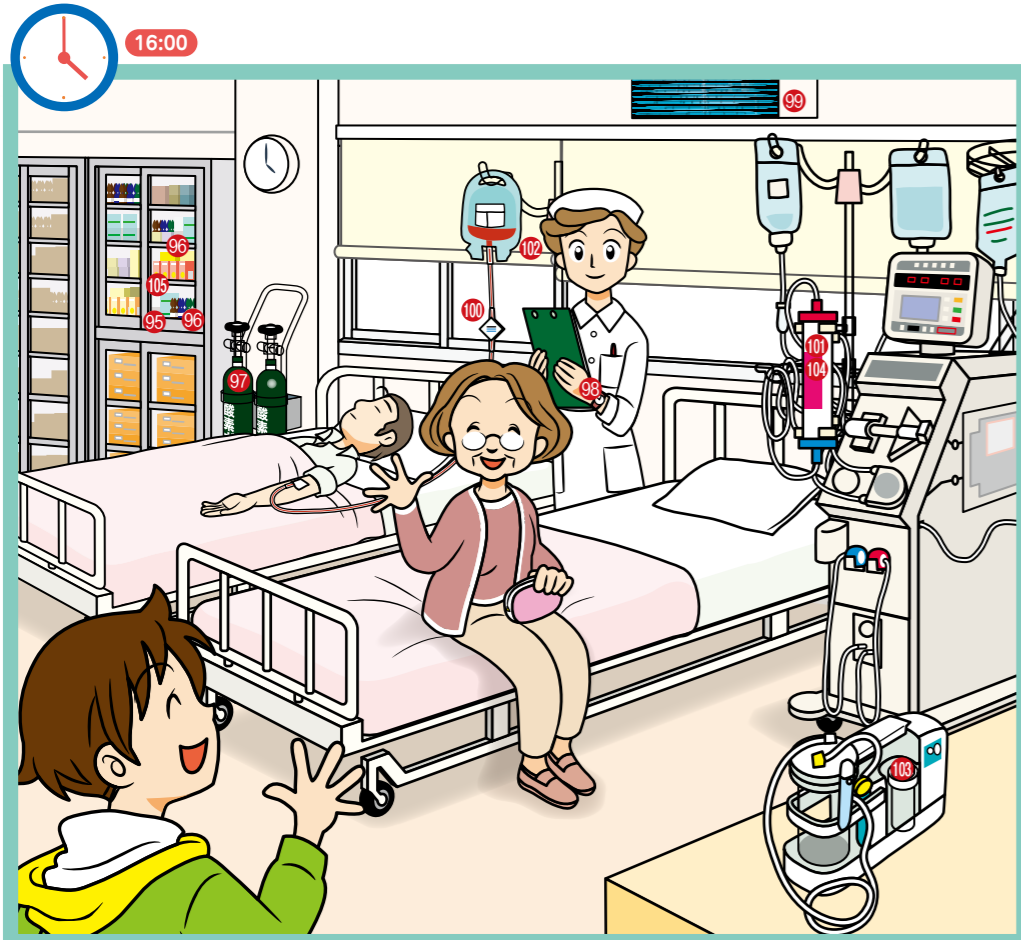

# おばあちゃんの病院

病院におばあちゃんを迎えに行つた。おばあちゃんは人工とうせきという血液をきれいにする治りょうで通院している。今日はずいぶん体の調子がいいみたい！

「最近技術が進歩して、とうせきも楽になつた」って喜んでた。でも、もつとがんばりに病気が治るといいのに。

しょう来、きつとほくが何とかしよう！

つばせ君のおばあちゃん、だんだん調子がよくなつてきているみたいでよかったね。それにしても、病院には医療器具や薬がたくさん！どんなものが県内でつくられているのか見てみよう。

**95 薬** 国東市  
**バイオ病理研究所**  
 製薬メーカーの新しい薬の開発に必要な病気を分析するもとなる標本を作製しています。多くの国内製薬メーカーに標本を提供して、薬の開発を支えています。

**109 薬** 佐伯市  
**興人ライフサイエンス 佐伯工場**  
 酵母という微生物を培養して肝臓の働きを元気にさせる薬の原料や麺つゆなどに入っている天然のうま味調味料をつくっています。佐伯工場には酵母を培養する世界最大規模の200L連続培養槽があります。

## 一步進んだ豆知識⑤ 体の仕組み

病気を治療するにもいろいろな器具が使われている。そのひとつが人工透析をするときに使われるダイアライザーや血液回路なんだ。体の中の臓器のひとつである腎臓が悪くなったときに使うんだよ。腎臓の仕組みを少しだけ勉強しよう。

**腎静脈** 腎臓でろ過された血液が、下大静脈を通り心臓へもどります。

**腎動脈** 心臓から腹大動脈を通過して、たくさんの血液が送られてきます。

**腎臓** 背骨の両側にあり、そら豆に似た形で、重さは1個約100gです。

**尿管** おしっこは、腎臓の内側から出た尿管を通り、1分に約1mlずつぼうこうへ送られます。

**人工腎臓(ダイアライザー)** 腎臓のかわりに血液中の毒素や水分を取り除き、きれいにします。

その老廃物をおしっこにして外に出すんだね。

**血液回路** 血管のかわりに、ダイアライザーを通してきれいになった血液を体内に送り返します。

大分には人の命を助けるものをつくっている企業がたくさんあります。

体の中でいらなくなつたもの(老廃物)は血液が運ぶんだ。それをこして血をきれいにして送り返すのが腎臓さ。